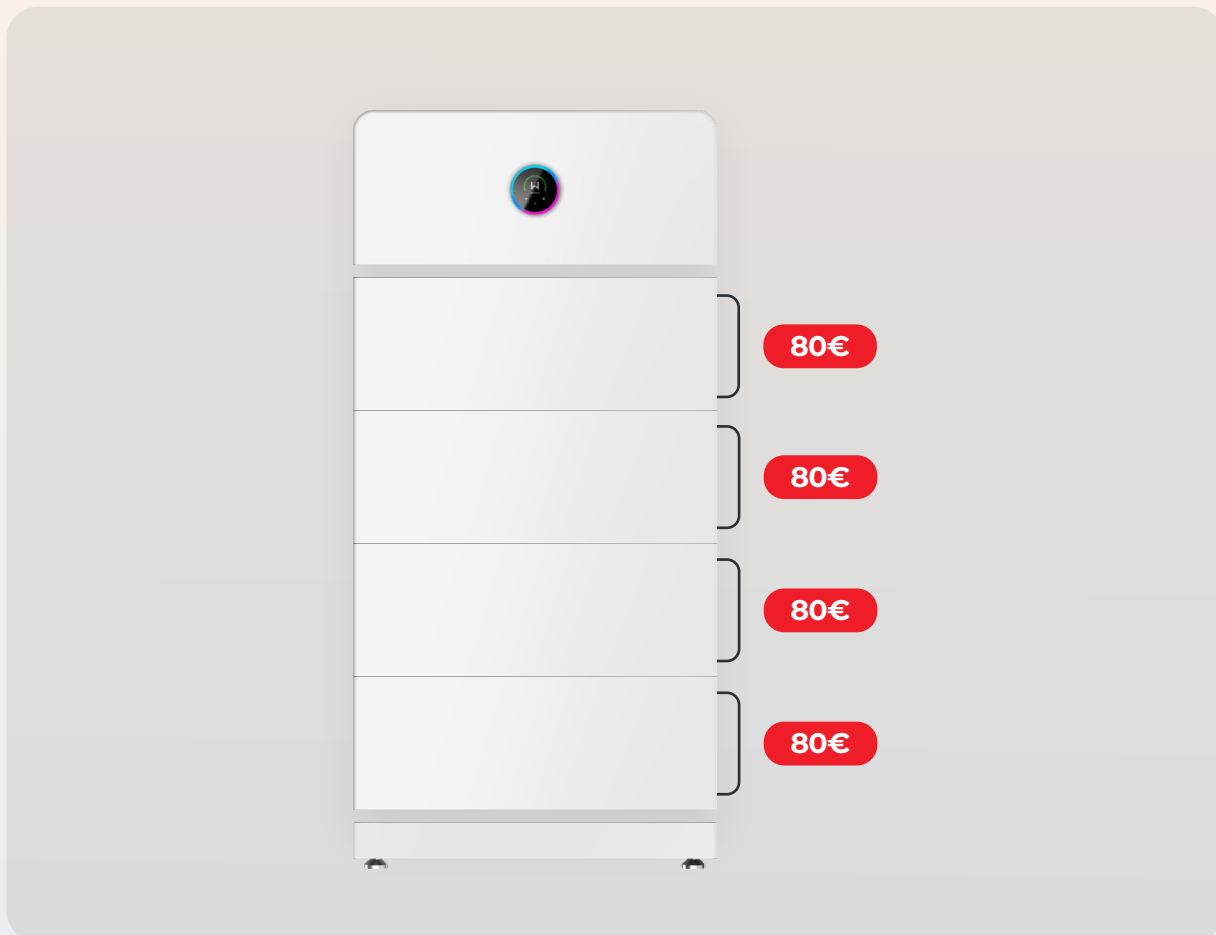

Prodotti idonei per il Cashback

Il cashback per le batterie è cumulabile

Modulo batteria Serie ESA

■ GW5.1-BAT-D-G20 80€

■ GW8.3-BAT-D-G20 80€

Modulo batteria Serie ESA (80€)*4 = 320€

*La disponibilità dei prodotti a livello locale può variare in base al Paese e al distributore.

Gli acquisti devono essere effettuati tramite un distributore o un rivenditore autorizzato GoodWe nel proprio Paese entro il periodo della promozione.

Serve Aiuto?

Hai domande sulla campagna o sulla tua richiesta?
Contattaci: hello@goodwerewards.eu

Domande frequenti?
Scannerizza il QR Code